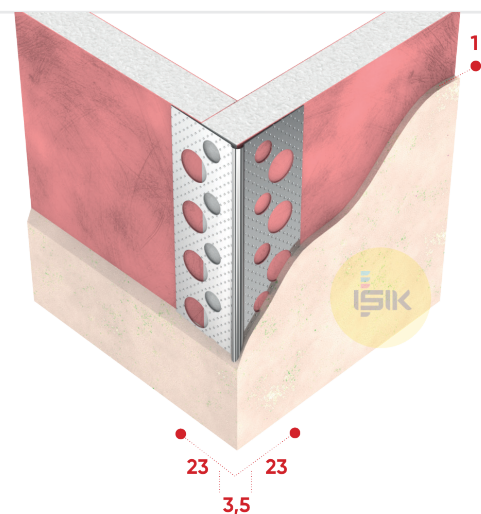

TECHNISCHES DATENBLATT

Dokument-Nr : TDS.A4031-92.DE

Revision-Nr : 00

A4031 Eckleiste

■ Produktpalette	Trockenauskleidung
■ Anwendung	Gipsputz
■ Produktart	Eckleiste Geprägte Oberfläche
■ Putzstärke	1 mm
■ Material	Aluminium Natur
■ Materialdicke	0,35 mm
■ Flügel /Länge	23x23 mm
■ Reaktion auf Feuer	Klasse A1
■ Länge Optionen	200, 250, 260, 270, 275, 280, 300 cm
■ Art Nr.	A40319200 A40319201 A40319202 A40319205
■ Verpackung	50 St/Bündel 100 St/Karton 200 St/Karton 50 St/pep

Bemerkungen:

Dieses technische Datenblatt ersetzt alle früheren Versionen. İşik behält sich das Recht vor, Produkte ohne vorherige Ankündigung zu ändern. Bitte beachten Sie die Montage- und Lagerungsrichtlinien der Anwendung.

MANUFACTURER:

Gebze Plastikçiler OSB, Atatürk Bulvarı 11.
Cad. No:9 Gebze 41400, Kocaeli - Türkei
T: +90 262 502 16 60
isikgroup.com