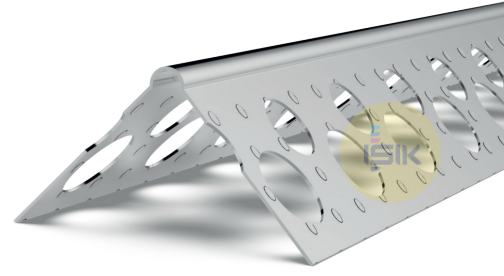

TEKNİK BİLGİ FÖYÜ

Belge No: TDS.A4041.TR

Revizyon No: 00

A4041 Köşe Profili

■ Ürün Çeşidi	Sıva Profiller
■ Uygulama	Alçı Esaslı Sıva
■ Ürün Tipi	Köşe Profili Delikli tırtıklı yüzey
■ Sıva Kalınlığı	1 mm
■ Malzeme	Alüminyum
■ Malzeme Kalınlığı	0,30 mm
■ Kanatlar/ Uzunluk	21x21 mm
■ Yangına Tepki Sınıfı	A1 Sınıfı
■ Uzunluk Seçenekleri	200, 250, 260, 270, 275, 280, 300 cm

■ Art. No	A40419100 A40419101 A40419102 A40419105
-----------	--

■ Paketleme	50 adet/bağ 100 adet/koli 200 adet/koli 50 adet/koruma kartonu
-------------	---

Uyarılar:

Bu teknik bilgi föyü daha önce yayınlananların yerine geçer. Işık Perde Rayları A.Ş., haber vermeksizin ürünlerde değişiklik yapma hakkını saklı tutar. Lütfen uygulama, montaj ve depolama uyarılarına uyun.