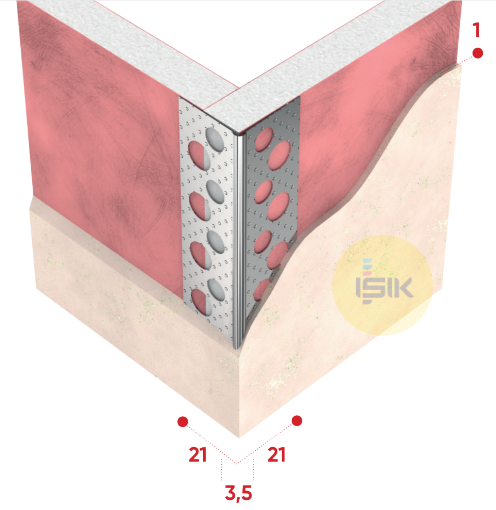

TEKNİK BİLGİ FÖYÜ

Belge No: TDS.A4041.TR

Revizyon No: 00

A4041 Köşe Profili

■ Ürün Çeşidi	Sıva Profiller
■ Uygulama	Alçı Esaslı Sıva
■ Ürün Tipi	Köşe Profili Delikli tırtıklı yüzey
■ Sıva Kalınlığı	1 mm
■ Malzeme	Alüminyum
■ Malzeme Kalınlığı	0,30 mm
■ Kanatlar/ Uzunluk	21x21 mm
■ Yangına Tepki Sınıfı	A1 Sınıfı
■ Uzunluk Seçenekleri	200, 250, 260, 270, 275, 280, 300 cm

■ Art. No	A40419100 A40419101 A40419102 A40419105
-----------	--

■ Paketleme	50 adet/bağ 100 adet/koli 200 adet/koli 50 adet/koruma kartonu
-------------	---

Uyarılar:

Bu teknik bilgi föyü daha önce yayınlananların yerine geçer. Işık Perde Rayları A.Ş., haber vermeksizin ürünlerde değişiklik yapma hakkını saklı tutar. Lütfen uygulama, montaj ve depolama uyarılarına uyun.