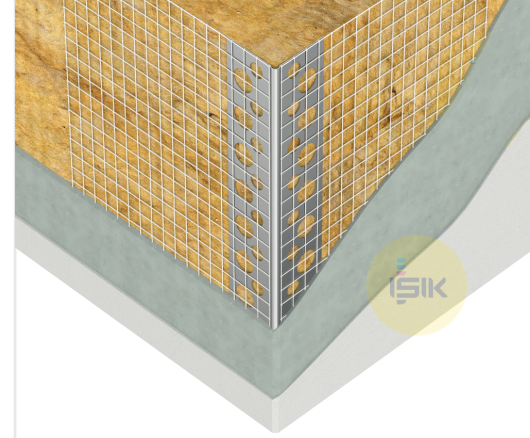

TEKNİK BİLGİ FÖYÜ

Belge No: TDS.AC110.TR

Revizyon No: 01

AC110 Fileli Köşe Profili

■ Ürün Çeşidi	Dış Cephe Isı Yalıtım Sistemleri
■ Ürün Tipi	Alüminyum Fileli Köşe Profili
■ Malzeme	Alüminyum
■ Profil Kanatları	23x23 mm
■ Malzeme Kalınlığı	0,28 mm
■ File Rengi	Turuncu
■ File Ağırlığı	110 g/m ²
■ Uzunluk Seçenekleri	200, 250 ,300 cm
■ Art. No	AC11090T7
■ File Ölçüleri (axb)	10x10 cm
■ Paketleme	50 adet/poşet