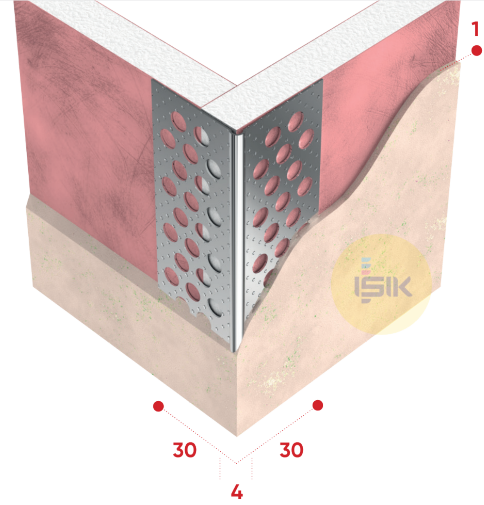

TEKNİK BİLGİ FÖYÜ

Belge No: TDS.G4001-13.TR

Revizyon No: 00

G4001 Köşe Profili

■ Ürün Çeşidi	Alçı Levha Profilleri
■ Uygulama	Alçı Esaslı Sıva
■ Ürün Tipi	Köşe Profili Delikli tırtıklı yüzey
■ Sıva Kalınlığı	1 mm
■ Malzeme	Galvaniz Sac DX51D+Z to EN 10142
■ Kaplama/ Son Kat Rengi	100 g /m² Çinko Kaplama
■ Malzeme Kalınlığı	0,40 mm
■ Kanatlar/ Uzunluk	30x30 mm
■ Standart	TS EN 14353
■ Yangına Tepki Sınıfı	A1 Sınıfı
■ Referans PB	DOP.G4001.TR
■ Uzunluk Seçenekleri	200, 250, 260, 270, 275, 280, 300 cm
■ Art. No	G40011305
■ Paketleme	25 adet/koruma kartonu

Uyarılar:

Bu teknik bilgi föyü daha önce yayınlananların yerine geçer. Işık Perde Rayları A.Ş., haber vermeksizin ürünlerde değişiklik yapma hakkını saklı tutar. Lütfen uygulama, montaj ve depolama uyarılarına uyun.

ÜRETİCİ FİRMA:
Gebze Plastikçiler OSB, Atatürk Bulvarı 11.
Cad. No:9 Gebze 41400, Kocaeli - Türkiye
T: +90 262 502 16 60
isikgroup.com