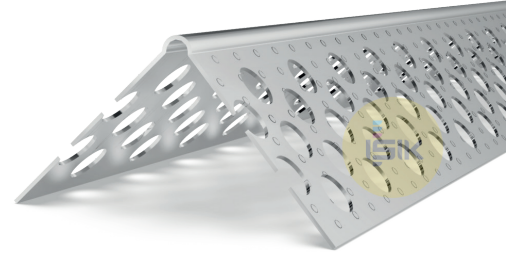

TEKNİK BİLGİ FÖYÜ

Belge No: TDS.G4001-55.TR

Revizyon No: 00

G4001 Köşe Profili

■ Ürün Çeşidi	Alçı Levha Profilleri
■ Uygulama	Alçı Esaslı Sıva
■ Ürün Tipi	Köşe Profili Delikli tırtıklı yüzey
■ Sıva Kalınlığı	1 mm
■ Malzeme	Galvaniz Sac DX51D+Z to EN 10142
■ Kaplama/ Son Kat Rengi	275 g /m² Çinko Kaplama
■ Malzeme Kalınlığı	0,50 mm
■ Kanatlar/ Uzunluk	30x30 mm
■ Standart	TS EN 14353
■ Yangına Tepki Sınıfı	A1 Sınıfı
■ Referans PB	DOP.G4001.TR
■ Uzunluk Seçenekleri	200, 250, 260, 270, 275, 280, 300 cm
■ Art. No	G40015505
■ Paketleme	25 adet/koruma kartonu

Uyarılar:

Bu teknik bilgi föyü daha önce yayınlananların yerine geçer. Işık Perde Rayları A.Ş., haber vermeksizin ürünlerde değişiklik yapma hakkını saklı tutar. Lütfen uygulama, montaj ve depolama uyarılarına uyun.

ÜRETİCİ FİRMA:
Gebze Plastikçiler OSB, Atatürk Bulvarı 11.
Cad. No:9 Gebze 41400, Kocaeli - Türkiye
T: +90 262 502 16 60
isikgroup.com