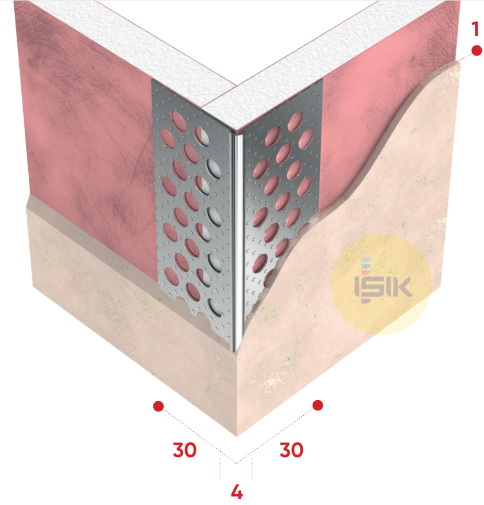

TEKNİK BİLGİ FÖYÜ

Belge No: TDS.G4001-55.TR

Revizyon No: 00

G4001 Köşe Profili

■ Ürün Çeşidi	Alçı Levha Profilleri
■ Uygulama	Alçı Esaslı Sıva
■ Ürün Tipi	Köşe Profili Delikli tırtıklı yüzey
■ Sıva Kalınlığı	1 mm
■ Malzeme	Galvaniz Sac DX51D+Z to EN 10142
■ Kaplama/ Son Kat Rengi	275 g /m² Çinko Kaplama
■ Malzeme Kalınlığı	0,50 mm
■ Kanatlar/ Uzunluk	30x30 mm
■ Standart	TS EN 14353
■ Yangına Tepki Sınıfı	A1 Sınıfı
■ Referans PB	DOP.G4001.TR
■ Uzunluk Seçenekleri	200, 250, 260, 270, 275, 280, 300 cm
■ Art. No	G40015505
■ Paketleme	25 adet/koruma kartonu

Uyarılar:

Bu teknik bilgi föyü daha önce yayınlananların yerine geçer. Işık Perde Rayları A.Ş., haber vermeksizin ürünlerde değişiklik yapma hakkını saklı tutar. Lütfen uygulama, montaj ve depolama uyarılarına uyun.

ÜRETİCİ FİRMA:
Gebze Plastikçiler OSB, Atatürk Bulvarı 11.
Cad. No:9 Gebze 41400, Kocaeli - Türkiye
T: +90 262 502 16 60
isikgroup.com