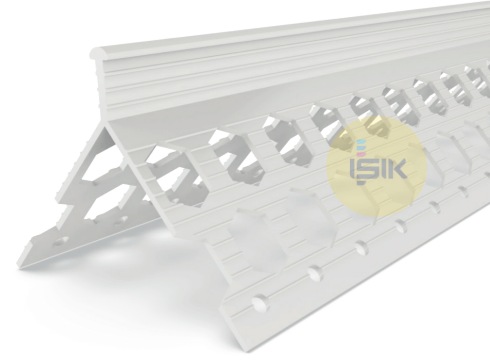

TEKNİK BİLGİ FÖYÜ

Belge No: TDS.P1001.TR

Revizyon No: 00

P1001 Köşe Profili

■ Ürün Çeşidi	Sıva Profilleri
■ Uygulama	İç ve Dış Cephe Sıvaları
■ Ürün Tipi	Köşe Profili Görünür Burun
■ Sıva Kalınlığı	8 mm
■ Görünür Burun	3 mm
■ Malzeme	PVCu
■ Malzeme Rengi	Beyaz
■ Malzeme Ağırlığı	110 g/m
■ Kanatlar/ Uzunluk	32x32 mm
■ Yangına Tepki Sınıfı	E Sınıf
■ Uzunluk Seçenekleri	270, 300 cm
■ Art. No	P100100W8
■ Paketleme	30 adet/koli

Uyarılar:

Bu teknik bilgi föyü daha önce yayınlananların yerine geçer. Işık Perde Rayları A.Ş., haber vermeksizin ürünlerde değişiklik yapma hakkını saklı tutar. Lütfen uygulama, montaj ve depolama uyarılarına uyun.

ÜRETİCİ FİRMA:

Gebze Plastikçiler OSB, Atatürk Bulvarı 11.
Cad. No:9 Gebze 41400, Kocaeli - Türkiye
T: +90 262 502 16 60
isikgroup.com