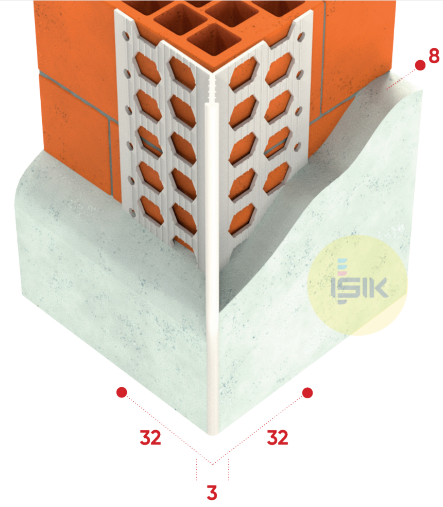

TEKNİK BİLGİ FÖYÜ

Belge No: TDS.P1001.TR

Revizyon No: 00

P1001 Köşe Profili

■ Ürün Çeşidi	Sıva Profilleri
■ Uygulama	İç ve Dış Cephe Sıvaları
■ Ürün Tipi	Köşe Profili Görünür Burun
■ Sıva Kalınlığı	8 mm
■ Görünür Burun	3 mm
■ Malzeme	PVCu
■ Malzeme Rengi	Beyaz
■ Malzeme Ağırlığı	110 g/m
■ Kanatlar/ Uzunluk	32x32 mm
■ Yangına Tepki Sınıfı	E Sınıf
■ Uzunluk Seçenekleri	270, 300 cm
■ Art. No	P100100W8
■ Paketleme	30 adet/koli

Uyarılar:

Bu teknik bilgi föyü daha önce yayınlananların yerine geçer. Işık Perde Rayları A.Ş., haber vermeksizin ürünlerde değişiklik yapma hakkını saklı tutar. Lütfen uygulama, montaj ve depolama uyarılarına uyun.

ÜRETİCİ FİRMA:

Gebze Plastikçiler OSB, Atatürk Bulvarı 11.
Cad. No:9 Gebze 41400, Kocaeli - Türkiye
T: +90 262 502 16 60
isikgroup.com