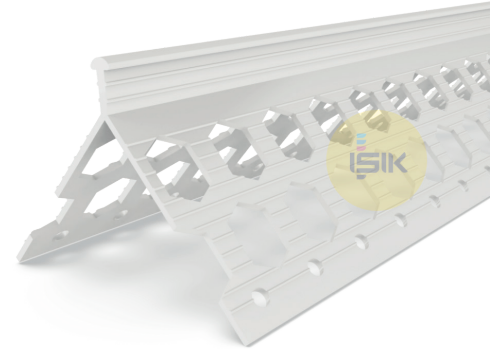

TEKNİK BİLGİ FÖYÜ

Belge No: TDS.P1002.TR

Revizyon No: 00

P1002 Köşe Profili

■ Ürün Çeşidi	Sıva Profilleri
■ Uygulama	İç ve Dış Cephe Sıvaları
■ Ürün Tipi	Köşe Profili Görünür Burun
■ Sıva Kalınlığı	6 mm
■ Görünür Burun	3 mm
■ Malzeme	PVCu
■ Malzeme Rengi	Beyaz
■ Malzeme Ağırlığı	105 g/m
■ Kanatlar/ Uzunluk	32x32 mm
■ Yangına Tepki Sınıfı	E Sınıfı
■ Uzunluk Seçenekleri	270, 300 cm
■ Art. No	P100200W8
■ Paketleme	40 adet/koli

Uyarılar:

Bu teknik bilgi föyü daha önce yayınlananların yerine geçer. Işık Perde Rayları A.Ş., haber vermeksizin ürünlerde değişiklik yapma hakkını saklı tutar. Lütfen uygulama, montaj ve depolama uyarılarına uyun.

ÜRETİCİ FİRMA:

Gebze Plastikçiler OSB, Atatürk Bulvarı 11.
Cad. No:9 Gebze 41400, Kocaeli - Türkiye
T: +90 262 502 16 60
isikgroup.com