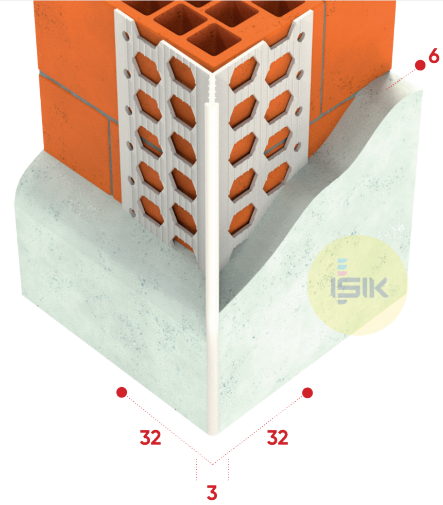

TEKNİK BİLGİ FÖYÜ

Belge No: TDS.P1002.TR

Revizyon No: 00

P1002 Köşe Profili

■ Ürün Çeşidi	Sıva Profilleri
■ Uygulama	İç ve Dış Cephe Sıvaları
■ Ürün Tipi	Köşe Profili Görünür Burun
■ Sıva Kalınlığı	6 mm
■ Görünür Burun	3 mm
■ Malzeme	PVCu
■ Malzeme Rengi	Beyaz
■ Malzeme Ağırlığı	105 g/m
■ Kanatlar/ Uzunluk	32x32 mm
■ Yangına Tepki Sınıfı	E Sınıfı
■ Uzunluk Seçenekleri	270, 300 cm
■ Art. No	P100200W8
■ Paketleme	40 adet/koli

Uyarılar:

Bu teknik bilgi föyü daha önce yayınlananların yerine geçer. Işık Perde Rayları A.Ş., haber vermeksizin ürünlerde değişiklik yapma hakkını saklı tutar. Lütfen uygulama, montaj ve depolama uyarılarına uyun.

ÜRETİCİ FİRMA:

Gebze Plastikçiler OSB, Atatürk Bulvarı 11.
Cad. No:9 Gebze 41400, Kocaeli - Türkiye
T: +90 262 502 16 60
isikgroup.com