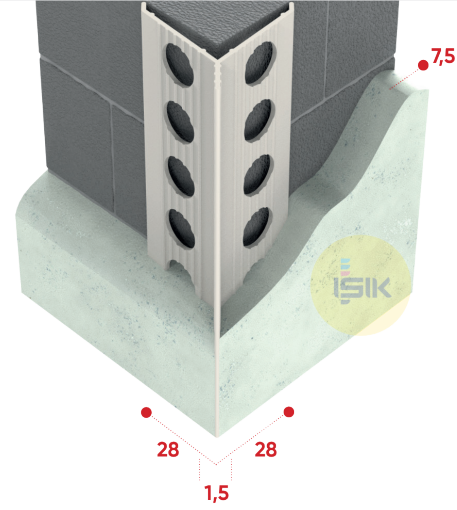

TEKNİK BİLGİ FÖYÜ

Belge No: TDS.P1020.TR

Revizyon No: 01

P1020 Köşe Profili

■ Ürün Çeşidi	Sıva Profilleri
■ Uygulama	Dış Cephe Sıvaları
■ Ürün Tipi	Köşe Profili Görünür Burun
■ Sıva Kalınlığı	7,5 mm
■ Görünür Burun	1,5 mm
■ Malzeme	PVCu
■ Malzeme Rengi	Beyaz
■ Malzeme Ağırlığı	82 ± 2 g/m
■ Kanatlar/ Uzunluk	28x28 mm
■ Yangına Tepki Sınıfı	E Sınıfı
■ Uzunluk Seçenekleri	270, 300 cm
■ Art. No	P102000W8
■ Paketleme	50 adet/koli

Uyarılar:

Bu teknik bilgi föyü daha önce yayınlananların yerine geçer. Işık Perde Rayları A.Ş., haber vermeksizin ürünlerde değişiklik yapma hakkını saklı tutar. Lütfen uygulama, montaj ve depolama uyarılarına uyun.

ÜRETİCİ FİRMA:

Gebze Plastikçiler OSB, Atatürk Bulvarı 11.
Cad. No:9 Gebze 41400, Kocaeli - Türkiye
T: +90 262 502 16 60
isikgroup.com