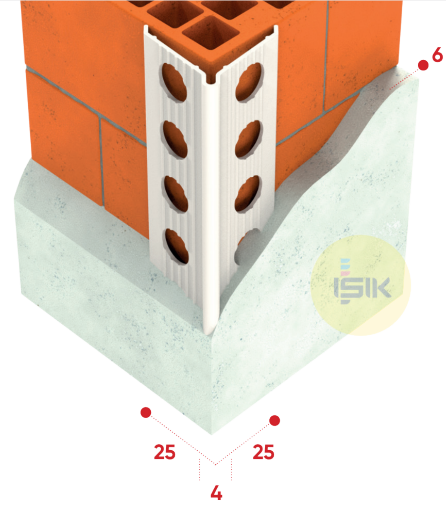

TEKNİK BİLGİ FÖYÜ

Belge No: TDS.P1031.TR

Revizyon No: 00

P1031 Köşe Profili

■ Ürün Çeşidi	Sıva Profilleri
■ Uygulama	İç ve Dış Cephe Sıvaları
■ Ürün Tipi	Köşe Profili Yuvarlak Kenar
■ Sıva Kalınlığı	6 mm
■ Malzeme	PVCu
■ Malzeme Rengi	Beyaz
■ Malzeme Ağırlığı	65 g/m
■ Kanatlar/ Uzunluk	25x25 mm
■ Yangına Tepki Sınıfı	E Sınıfı
■ Uzunluk Seçenekleri	200, 250, 260, 265, 270, 280, 300 cm
■ Art. No	P103100W0
■ Paketleme	100 adet/koli