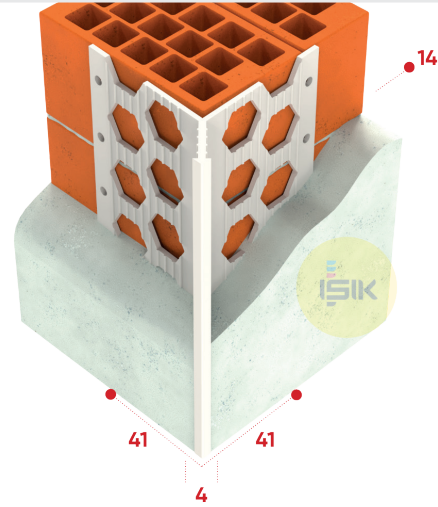

TEKNİK BİLGİ FÖYÜ

Belge No: TDS.P1041.TR

Revizyon No: 00

P1041 Köşe Profili

■ Ürün Çeşidi	Sıva Profilleri
■ Uygulama	İç ve Dış Cephe Sıvaları
■ Ürün Tipi	Köşe Profili Görünür Burun
■ Sıva Kalınlığı	14 mm
■ Görünür Burun	4 mm
■ Malzeme	PVCu
■ Malzeme Rengi	Beyaz
■ Malzeme Ağırlığı	205 g/m
■ Kanatlar/ Uzunluk	41x41 mm
■ Yangına Tepki Sınıfı	E Sınıfı
■ Uzunluk Seçenekleri	300 cm
■ Art. No	P104100W8
■ Paketleme	20 adet/koli

Uyarılar:

Bu teknik bilgi föyü daha önce yayınlananların yerine geçer. Işık Perde Rayları A.Ş., haber vermeksizin ürünlerde değişiklik yapma hakkını saklı tutar. Lütfen uygulama, montaj ve depolama uyarılarına uyun.

ÜRETİCİ FİRMA:

Gebze Plastikçiler OSB, Atatürk Bulvarı 11.
Cad. No:9 Gebze 41400, Kocaeli - Türkiye
T: +90 262 502 16 60
isikgroup.com