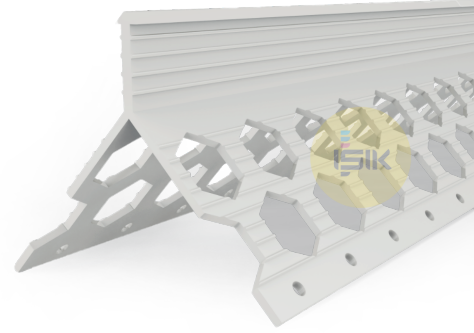

TEKNİK BİLGİ FÖYÜ

Belge No: TDS.P1041.TR

Revizyon No: 00

P1041 Köşe Profili

■ Ürün Çeşidi	Sıva Profilleri
■ Uygulama	İç ve Dış Cephe Sıvaları
■ Ürün Tipi	Köşe Profili Görünür Burun
■ Sıva Kalınlığı	14 mm
■ Görünür Burun	4 mm
■ Malzeme	PVCu
■ Malzeme Rengi	Beyaz
■ Malzeme Ağırlığı	205 g/m
■ Kanatlar/ Uzunluk	41x41 mm
■ Yangına Tepki Sınıfı	E Sınıfı
■ Uzunluk Seçenekleri	300 cm
■ Art. No	P104100W8
■ Paketleme	20 adet/koli

Uyarılar:

Bu teknik bilgi föyü daha önce yayınlananların yerine geçer. Işık Perde Rayları A.Ş., haber vermeksizin ürünlerde değişiklik yapma hakkını saklı tutar. Lütfen uygulama, montaj ve depolama uyarılarına uyun.