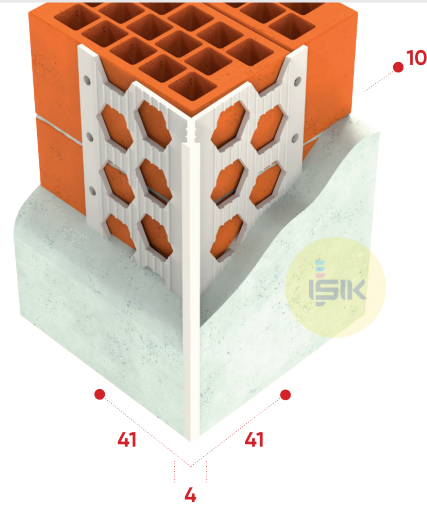

TEKNİK BİLGİ FÖYÜ

Belge No: TDS.P1042.TR

Revizyon No: 00

P1042 Köşe Profili

■ Ürün Çeşidi	Sıva Profilleri
■ Uygulama	İç ve Dış Cephe Sıvaları
■ Ürün Tipi	Köşe Profili Görünür Burun
■ Sıva Kalınlığı	10 mm
■ Görünür Burun	4 mm
■ Malzeme	PVCu
■ Malzeme Rengi	Beyaz
■ Malzeme Ağırlığı	177 g/m
■ Kanatlar/ Uzunluk	41x41 mm
■ Yangına Tepki Sınıfı	E Sınıfı
■ Uzunluk Seçenekleri	300 cm
■ Art. No	P104200W8
■ Paketleme	25 adet/koli

Uyarılar:

Bu teknik bilgi föyü daha önce yayınlananların yerine geçer. Işık Perde Rayları A.Ş., haber vermeksizin ürünlerde değişiklik yapma hakkını saklı tutar. Lütfen uygulama, montaj ve depolama uyarılarına uyun.

ÜRETİCİ FİRMA:
Gebze Plastikçiler OSB, Atatürk Bulvarı 11.
Cad. No:9 Gebze 41400, Kocaeli - Türkiye
T: +90 262 502 16 60
isikgroup.com