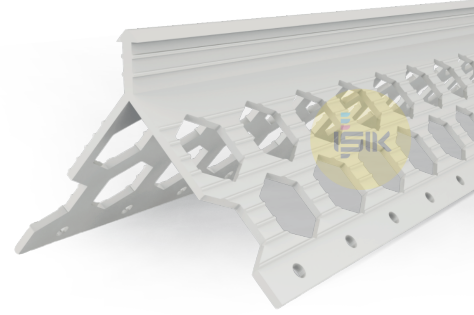

TEKNİK BİLGİ FÖYÜ

Belge No: TDS.P1042.TR

Revizyon No: 00

P1042 Köşe Profili

■ Ürün Çeşidi	Sıva Profilleri
■ Uygulama	İç ve Dış Cephe Sıvaları
■ Ürün Tipi	Köşe Profili Görünür Burun
■ Sıva Kalınlığı	10 mm
■ Görünür Burun	4 mm
■ Malzeme	PVCu
■ Malzeme Rengi	Beyaz
■ Malzeme Ağırlığı	177 g/m
■ Kanatlar/ Uzunluk	41x41 mm
■ Yangına Tepki Sınıfı	E Sınıfı
■ Uzunluk Seçenekleri	300 cm
■ Art. No	P104200W8
■ Paketleme	25 adet/koli

Uyarılar:

Bu teknik bilgi föyü daha önce yayınlananların yerine geçer. Işık Perde Rayları A.Ş., haber vermeksizin ürünlerde değişiklik yapma hakkını saklı tutar. Lütfen uygulama, montaj ve depolama uyarılarına uyun.

ÜRETİCİ FİRMA:
Gebze Plastikçiler OSB, Atatürk Bulvarı 11.
Cad. No:9 Gebze 41400, Kocaeli - Türkiye
T: +90 262 502 16 60
isikgroup.com