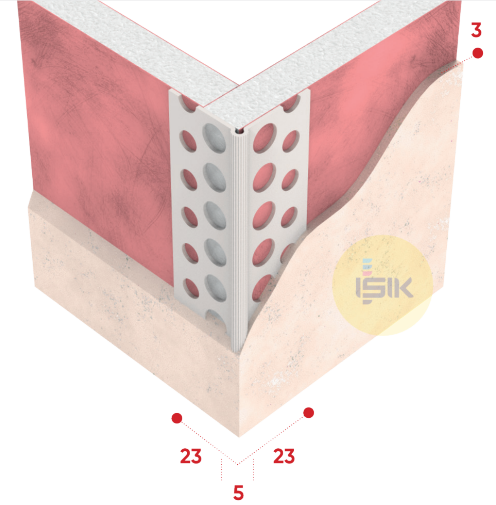

TEKNİK BİLGİ FÖYÜ

Belge No: TDS.P4000.TR

Revizyon No: 01

P4000 Köşe Profili

- | | |
|------------------------|---------------------------------|
| ■ Ürün Çeşidi | Sıva Profilleri |
| ■ Uygulama | Alçı Levha |
| ■ Ürün Tipi | Köşe Profili
Yuvarlak Kenar |
| ■ Sıva Kalınlığı | 2 mm |
| ■ Malzeme | PVCu |
| ■ Malzeme Rengi | Beyaz |
| ■ Malzeme Ağırlığı | 55 g/m |
| ■ Kanatlar/ Uzunluk | 23X23 mm |
| ■ Yangına Tepki Sınıfı | E Sınıfı |
| ■ Uzunluk Seçenekleri | 250, 260, 270, 275, 280, 300 cm |
| ■ Art. No | P400000W1 |
| ■ Paketleme | 100 adet/koli |