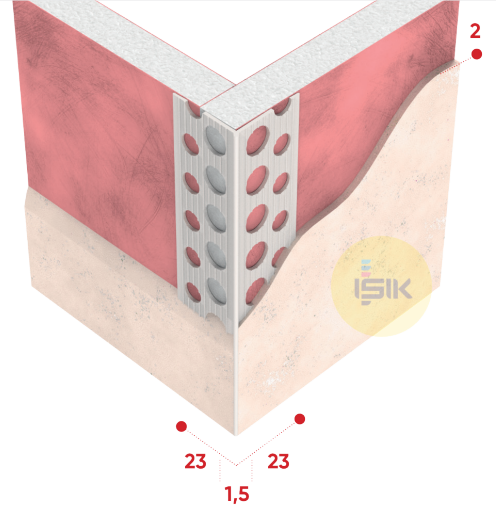

TEKNİK BİLGİ FÖYÜ

Belge No: TDS.P4020.TR

Revizyon No: 00

P4020 Köşe Profili

■ Ürün Çeşidi	Sıva Profilleri
■ Uygulama	Alçı Esaslı Sıva
■ Ürün Tipi	Köşe Profili Keskin Kenar
■ Sıva Kalınlığı	2 mm
■ Malzeme	PVCu
■ Malzeme Rengi	Beyaz
■ Malzeme Ağırlığı	60 g/m
■ Kanatlar/ Uzunluk	23x23 mm
■ Yangına Tepki Sınıfı	E Sınıfı
■ Uzunluk Seçenekleri	250, 260, 270, 275, 280, 300 cm
■ Art. No	P402000W1
■ Paketleme	200 adet/poşet

Uyarılar:

Bu teknik bilgi föyü daha önce yayınlananların yerine geçer. Işık Perde Rayları A.Ş., haber vermeksizin ürünlerde değişiklik yapma hakkını saklı tutar. Lütfen uygulama, montaj ve depolama uyarılarına uyun.

ÜRETİCİ FİRMA:

Gebze Plastikçiler OSB, Atatürk Bulvarı 11.
Cad. No:9 Gebze 41400, Kocaeli - Türkiye
T: +90 262 502 16 60
isikgroup.com