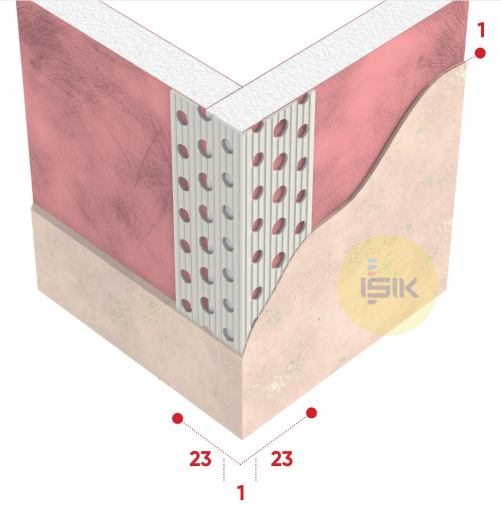

TEKNİK BİLGİ FÖYÜ

Belge No: TDS.P4030.TR

Revizyon No: 00

P4030 Köşe Profili

■ Ürün Çeşidi	Sıva Profilleri
■ Uygulama	Alçı Levha
■ Ürün Tipi	Köşe Profili Keskin Kenar
■ Sıva Kalınlığı	1 mm
■ Malzeme	PVCu
■ Malzeme Rengi	Beyaz
■ Malzeme Ağırlığı	55 g/m
■ Kanatlar/ Uzunluk	23x23 mm
■ Yangına Tepki Sınıfı	E Sınıfı
■ Uzunluk Seçenekleri	250, 260, 270, 275, 280, 300 cm
■ Art. No	P403000W0 P403000W8
■ Paketleme	100 adet/poşet 100 adet/koli

Uyarılar:

Bu teknik bilgi föyü daha önce yayınlananların yerine geçer. Işık Perde Rayları A.Ş., haber vermeksizin ürünlerde değişiklik yapma hakkını saklı tutar. Lütfen uygulama, montaj ve depolama uyarılarına uyun.

ÜRETİCİ FİRMA:

Gebze Plastikçiler OSB, Atatürk Bulvarı 11.
Cad. No:9 Gebze 41400, Kocaeli - Türkiye
T: +90 262 502 16 60
isikgroup.com