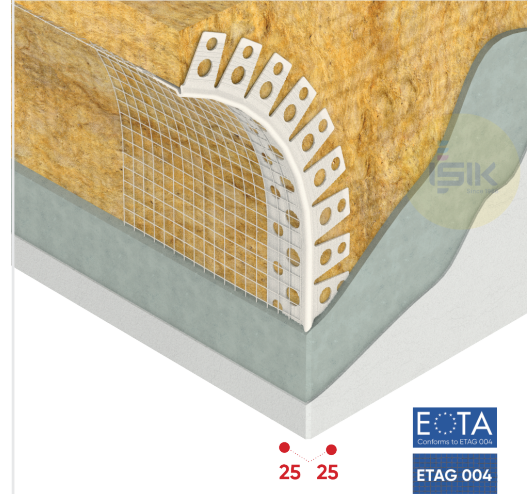

TEKNİK BİLGİ FÖYÜ

Belge No: TDS.PA145.TR

Revizyon No: 00

PA145 Fileli Kemer Köşe Profili

■ Ürün Çeşidi	Dış Cephe Isı Yalıtım Sistemleri
■ Ürün Tipi	Fileli PVCu Kemer Köşe Profili
■ Malzeme	PVCu
■ Malzeme Rengi	Beyaz
■ Kemer Profil Kanatları	25x25 mm
■ Profil Ağırlığı	55±2 g/m
■ File Rengi	Beyaz
■ File Ağırlığı	145 g/m² ETAG 004 Sertifikalı
■ Uzunluk Seçenekleri	200, 250 ,300 cm
■ Art. No	PA14533W8 PA14534W8
■ File Ölçüleri (axb)	10x10 10x15
■ Paketleme	50 adet/koli

Uyarılar:

Bu teknik bilgi föyü daha önce yayınlananların yerine geçer. Işık Perde Rayları A.Ş., haber vermeksizin ürünlerde değişiklik yapma hakkını saklı tutar. Lütfen uygulama, montaj ve depolama uyarılarına uyun.

ÜRETİCİ FİRMA:

Gebze Plastikçiler OSB, Atatürk Bulvarı 11.
Cad. No:9 Gebze 41400, Kocaeli - Türkiye
T: +90 262 502 16 60
isikgroup.com