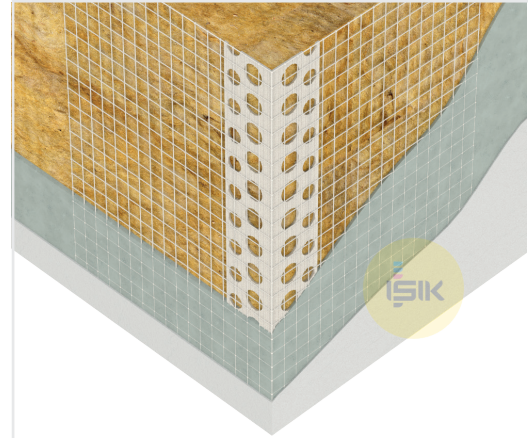

TEKNİK BİLGİ FÖYÜ

Belge No: TDS.PC110-4.TR

Revizyon No: 01

PC110 Fileli Köşe Profili

■ Ürün Çeşidi	Dış Cephe Isı Yalıtım Sistemleri
■ Ürün Tipi	Fileli PVCu Köşe Profili
■ Malzeme	PVCu
■ Malzeme Rengi	Beyaz
■ Profil Kanatları	23x23 mm
■ Profil Ağırlığı	55±2 g/m
■ File Rengi	Beyaz-Turuncu
■ File Ağırlığı	110 g/m²
■ Uzunluk Seçenekleri	200, 250 ,300 cm
■ Art. No	PC11044W8 PC11044T1 PC11044W1 PC11045W8
■ File Ölçüleri (axb)	10x10 cm 8x12 cm
■ Paketleme	50 adet/koli 50 adet/poşet

Uyarılar:

Bu teknik bilgi föyü daha önce yayınlananların yerine geçer. Işık Perde Rayları A.Ş., haber vermeksizin ürünlerde değişiklik yapma hakkını saklı tutar. Lütfen uygulama, montaj ve depolama uyarılarına uyun.

23 23