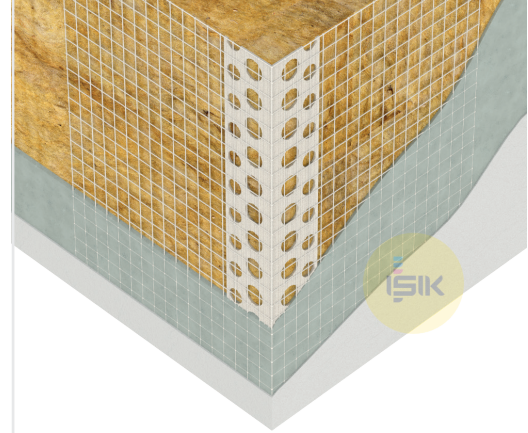

## PC110 Fileli Köşe Profili

■ Ürün Çeşidi	Dış Cephe Isı Yalıtım Sistemleri
■ Ürün Tipi	Fileli PVCu Köşe Profili
■ Malzeme	PVCu
■ Malzeme Rengi	Beyaz
■ Profil Kanatları	19x19 mm
■ Profil Ağırlığı	41±2 g/m
■ File Rengi	Beyaz-Turuncu
■ File Ağırlığı	110 g/m <sup>2</sup>
■ Uzunluk Seçenekleri	200, 250 ,300 cm
■ Art. No	PC11084T1 PC11084W1
■ File Ölçüleri (axb)	10x10 cm
■ Paketleme	50 adet/poşet