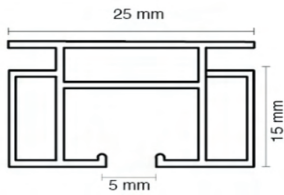

OX | PVC Korniş 1-K

Materyal / PVC Renk / Beyaz

! Özel ölçüler için minimum sipariş miktarı 15.000 metredir.

Marka

Kalite

EXPORT

Profil Ağırlığı

135-145 g/m

Ürün kodu

001

Uzunluk (cm)

600

Fiyat (TL/m)

-

Bağ: 20 Adet

OX | Tavan Montaj Aparatı 1-K

Materyal / ABS Renk / Beyaz

Marka

Ürün kodu

445

Fiyat (TL/ad.)

-

Poşet: 180 adet