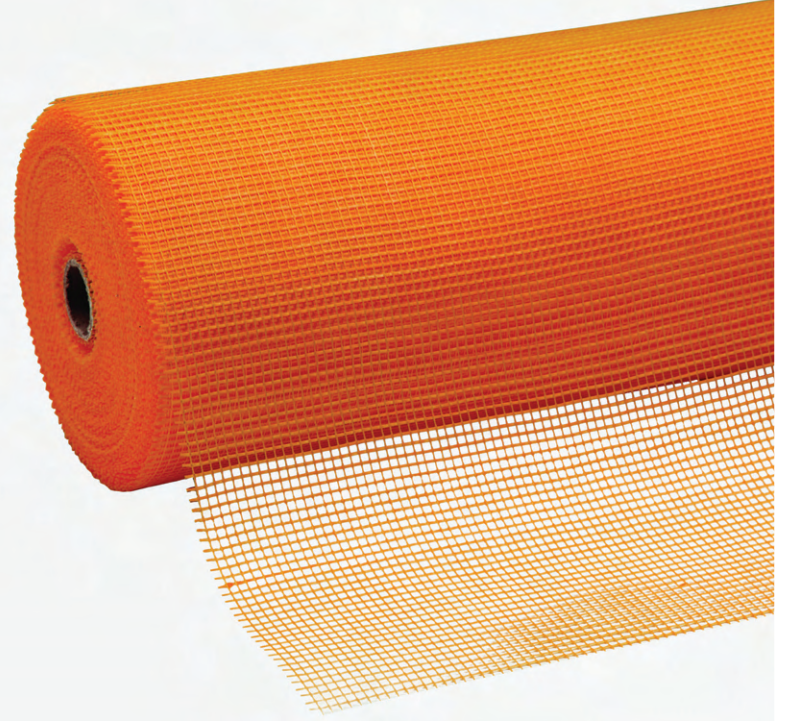

Sıva Fileleri

Dış cephe ısı yalıtım uygulamalarında sıva dayanımını artırmak ve çatlakları engellemek amaçlı kullanılan cam elyaf sıva donatı fileleri.

168TR | Sıva Filesi 160g

Materyal / Cam Elyaf (Fiberglas)

Marka	ROLLO
File Rengi	Turuncu
File Ağırlığı	160 g/m²
Ölçü	1x50 m
Ürün Kodu	168TR-160
Fiyat (TL/m².)	-
Palet Miktarı	21 çuval
	Çuval: 2 rulo (100 m²)