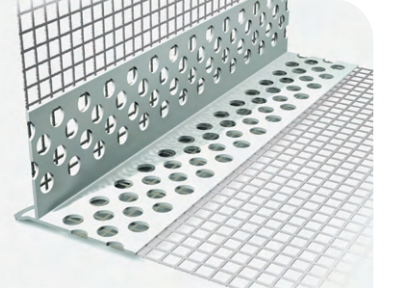

Damlalıklı Konsol Profilleri

Balkon, pencere üst köşe ve parapet altları gibi riskli bölgelerde yalıtım sisteminin zarar görmemesi için suyun cephe duvarına sızmadan dışarı akmasını sağlayan profiller.

132-DF | Fileli PVC Damlalık Profili

Materyal / Fileli PVC

Marka	
Uzunluk (cm)	250
Ürün Kodu	132-DF
Fiyat (TL/ad.)	-
	Poşet: 40 adet

Denizlik Uzatma Profilleri

Pencere / parapet denizliklerinin kısa geldiği durumlarda kullanılan, pencere üst köşe ve parapet altlarında suyun cephe duvarına sızmadan dışarı akmasını sağlayan profiller.