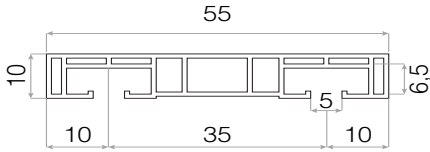

Marka

SLIMFLEX

SLIMFLEX

SLIMFLEX

Kalite

SÜPER

EXPORT

EXPORT GOLD

Profil Ağırlığı

205-215 g/m

225-235 g/m

280-290 g/m

Ürün kodu

SFX-057

SFX-002

SFX-059

Uzunluk (cm)

300, 350, 400, 450,
500, 600, 700

600-700

600-700

Fiyat (TL/m)

-

-

-

Bağ: 30 Adet

Bağ: 30 Adet

Bağ: 30 Adet