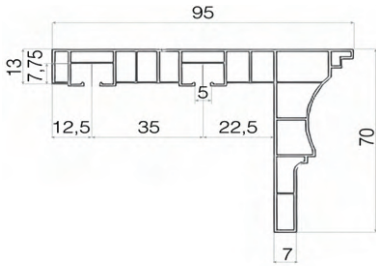

Deco Bella | Kartonpiyerli Korniş 2-K

Materyal / PVC

! Özel ölçüler ve beyaz haricindeki özel renkler için minimum sipariş miktarı **2.500 metredir.**