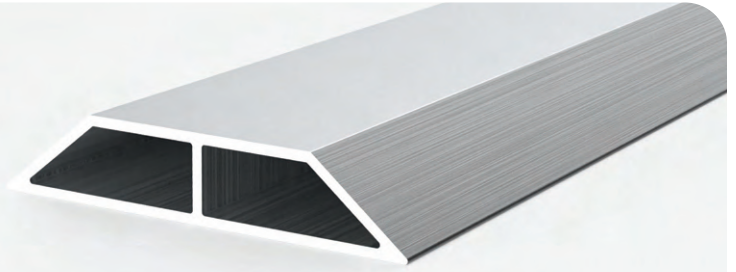

Trapez Ano Çıtaları

Sıva uygulamalarında düzgün bir yüzey elde etmek amacıyla birçok kez kullanılabilen profiller.