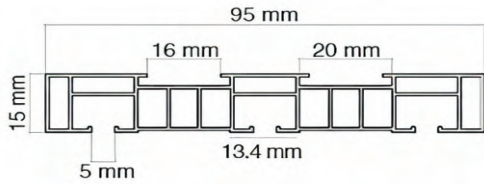

TX3 I PVC Korniş 3-K

Materyal / PVC Renk / Beyaz

! Özel ölçüler için minimum sipariş miktarı 10.000 metredir.

Marka

Kalite

Profil Ağırlığı

Ürün kodu

Uzunluk (cm)

Fiyat (TL/m)

SÜPER

370-390 g/m

004

300, 350, 400, 450, 500, 550, 600, 700

-

Bağ: 10 Adet

EXPORT

450-460 g/m

003

600-700

-

Bağ: 10 Adet

EXPORT GOLD

540-560 g/m

005

600-700

-

Bağ: 10 Adet

AKRAY

SÜPER

370-390 g/m

AKR-004

600-700

-

Bağ: 10 Adet

TX3 | 90° Köşe Dönüş 3-K

Materyal / PP Renk / Beyaz

Marka

Ürün kodu

Fiyat (TL/ad.)

Koli: 30 Adet

028

-