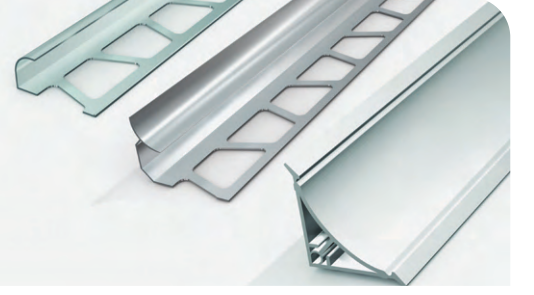

Poşet: 40 adet

Poşet: 40 adet

Köşe & Bitim Profilleri

Seramik duvar köşelerini darbelere karşı korumak ve estetik görünüm kazandırmak için kullanılan dekorasyon profilleri.

Işık | Seramik Dış Köşe Profili