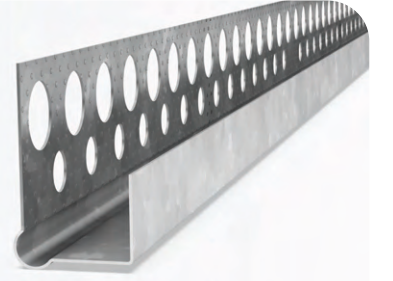

137-01 | Alçı Levha Işık Bandı Profili

Materyal / Galvanize Çelik | Yüzey / Delikli Tırtıklı

Marka	
Kanat Geniřliđi	13x23 mm
Sıva Kalınlıđı	1 mm
Uzunluk (cm)	300
Ürün Kodu	137-01
Fiyat (TL/ad.)	-
Palet Miktarı	30 koli
	Koli: 48 adet