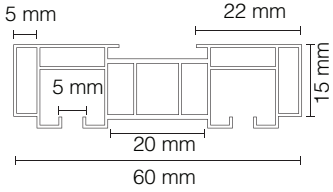

TX2 I PVC Korniş 2-K

Materyal / PVC Renk / Beyaz

! Özel ölçüler için minimum sipariş miktarı 15.000 metredir.

Marka

Kalite

Profil Ağırlığı

Ürün kodu

Uzunluk (cm)

Fiyat (TL/m)

SÜPER

240-250 g/m

057

300-350-400
450-500-600-700

-

Bağ: 20 Adet

EXPORT

260-285 g/m

002

600-700

-

Bağ: 20 Adet

EXPORT GOLD

340-360 g/m

059

600-700

-

Bağ: 20 Adet

AKRAY

SÜPER

240-250 g/m

AKR-057

600-700

-

Bağ: 20 Adet