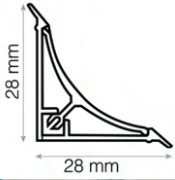

Işık | Seramik Dış Köşe Profili PVC

Materyal / PVC

Marka	
Profil Ağırlığı	35 g/m
Uzunluk (cm)	270
Ölçü	10 mm
Renk	000 Beyaz
Ürün Kodu	022-B
Fiyat (TL/ad.)	-

Bağ: 100 adet

Işık | Seramik İç Köşe Profili PVC

Materyal / PVC

Marka	
Profil Ağırlığı	55 g/m
Uzunluk (cm)	270
Ölçü	10 mm
Renk	000 Beyaz
Ürün Kodu	043-B
Fiyat (TL/ad.)	-

Bağ: 100 adet

Işık | Küvet Kenar Çıtası

Materyal / PVC

Marka	
Uzunluk (cm)	250
Ölçü	3 cm
Renk	000 Beyaz
Ürün Kodu	023-B
Fiyat (TL/ad.)	-

Bağ: 24 adet