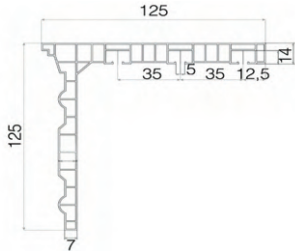

Decopiyer | Kartonpiyerli Korniř 3-K

Materyal / PVC

! Özel ölçüler ve beyaz haricindeki özel renkler için minimum sipariř miktarı **2.500 metredir.**