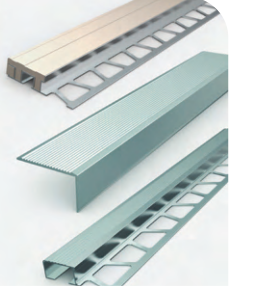

244

Altın Ayna 201 kalite

E-298-09

-

Koli: 60 adet

Basamak Profilleri

Seramik merdiven basamak kenarlarını darbelerden korumak ve kayma riskini önlemek amacıyla kullanılan dekorasyon profilleri.

Işık | Lastikli Basamak Profili