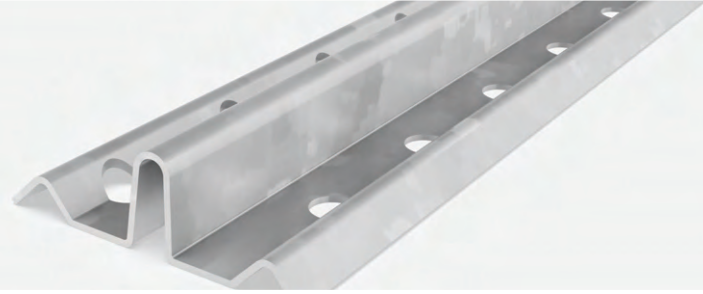

Sıva Altı Ano Profilleri

Her noktada aynı kalınlıkta hızlı ve hatasız sıva uygulaması imkanı sağlayan profiller.

130-20 | Sıva Altı Ano Profili

Materyal / Galvanize Çelik

! Özel ölçüler için minimum sipariş miktarı 15.000 metredir.