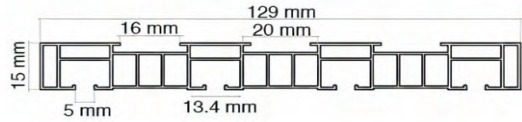

TX4 Korniř Sistemi

4 kanallı, geleneksel tasarımı, 15mm profil yüksekliğinde ve Export kalite seçeneğine sahip PVC korniř ile sistem aksesuarları.

TX4 I PVC Korniř 4-K

Materyal / PVC Renk / Beyaz

! Özel ölçüler için minimum sipariş miktarı 10.000 metredir.