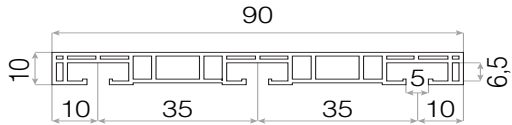

Marka

SLIMFLEX

SLIMFLEX

SLIMFLEX

Kalite

SÜPER

EXPORT

EXPORT GOLD

Profil Ağırlığı

320-330 g/m

355-365 g/m

415-425 g/m

Ürün kodu

SFX-004

SFX-003

SFX-005

Uzunluk (cm)

600, 700

600-700

600-700

Fiyat (TL/m)

-

-

-

Bağ: 15 Adet

Bağ: 15 Adet

Bağ: 15 Adet