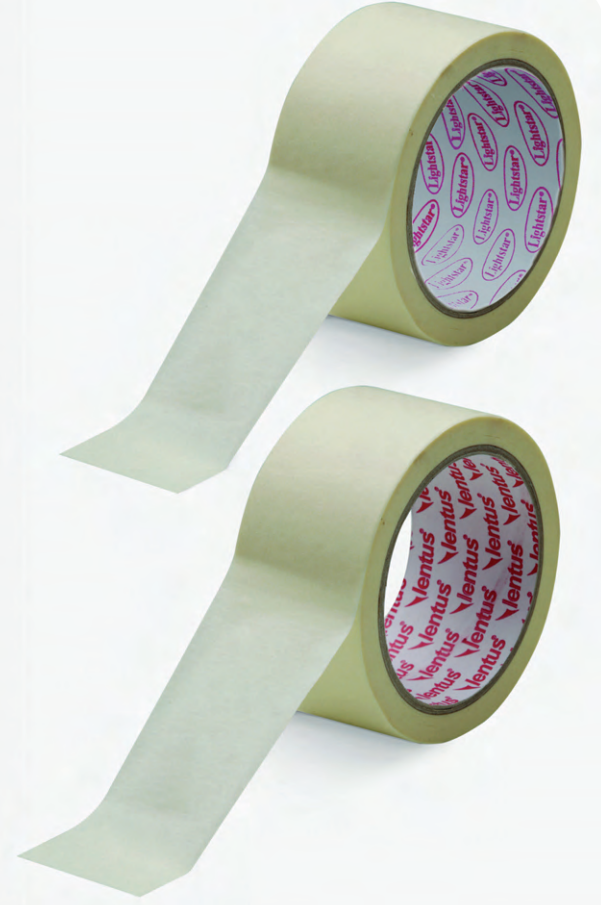

Maskeleme Bantları

Boya ve dekorasyon uygulamalarında boyanması istenmeyen yüzeylerin, boya uygulanacak yüzeyden ayrılmasını sağlayan kağıt bantlar.

603 | Doğal Kauçuk Maskeleme Bandı

Materyal / Doğal Kauçuk

Marka	Lightstar®	Lightstar®	Lightstar®
Ölçü	50mmx30m	38mmx30m	25mmx30m
Ürün kodu	603-50	603-38	603-25
Fiyat (TL/ad.)	-	-	-
	Koli: 36 adet	Koli: 48 adet	Koli: 72 adet

611 | Hotmelt Maskeleme Bandı

Materyal / Sentetik Kauçuk

Marka	lentus	lentus	lentus
Ölçü	48mmx25m	36mmx25m	24mmx25m
Ürün kodu	611-48	611-36	611-24
Fiyat (TL/ad.)	-	-	-
	Koli: 36 adet	Koli: 48 adet	Koli: 72 adet