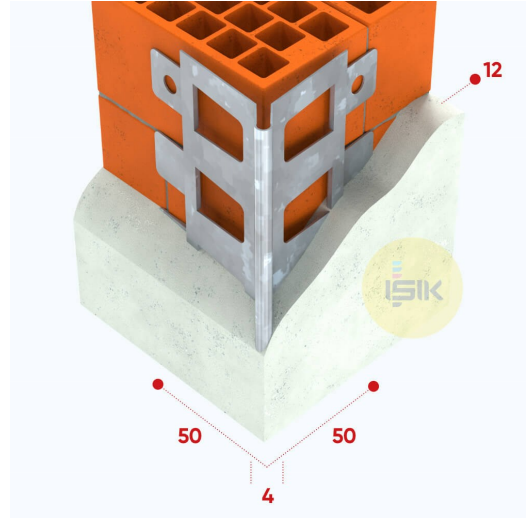

A1070 Köşe Profili

Ürün Çeşidi	Sıva Profilleri
Uygulama	İç Cephe Sıvaları
Ürün Tipi	Kare delikli Köşe Profili
	Yuvarlak Kenar
Sıva Kalınlığı	12 mm
Malzeme	Alüminyum
Malzeme Kalınlığı	0,50 mm
Kanatlar/ Uzunluk	50x50 mm
Yangına Tepki Sınıfı	A1 Sınıfı
Uzunluk Seçenekleri	225,250,260,270,275,280,300 cm

Art. No	Paketleme
A10709503	15 adet

Uyarılar

Bu teknik bilgi föyü daha önce yayınlananların yerine geçer. Işık Perde Rayları A.Ş., haber vermeksizin ürünlerde değişiklik yapma hakkını saklı tutar. Lütfen uygulama, montaj ve depolama uyarılarına uyun.