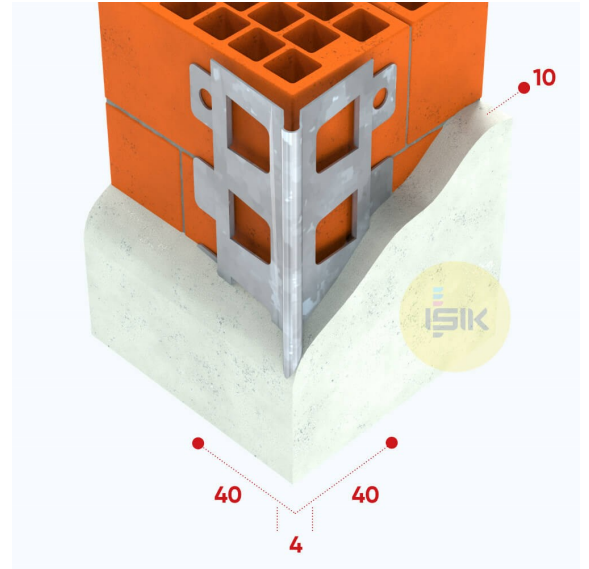

A1080 Köşe Profili

Ürün Çeşidi	Sıva Profilleri
Uygulama	İç Cephe Sıvaları
Ürün Tipi	Kare delikli Köşe Profili Yuvarlak Kenar
Sıva Kalınlığı	12 mm
Malzeme	Alüminyum
Malzeme Kalınlığı	0,50 mm
Kanatlar/ Uzunluk	40x40 mm
Yangına Tepki Sınıfı	A1 Sınıfı
Uzunluk Seçenekleri	225,250,260,270,275,280,300 cm

Art. No	Paketleme
A10809503	15 adet

Uyarılar

Bu teknik bilgi föyü daha önce yayınlananların yerine geçer. Işık Perde Rayları A.Ş., haber vermeksizin ürünlerde değişiklik yapma hakkını saklı tutar. Lütfen uygulama, montaj ve depolama uyarılarına uyun.