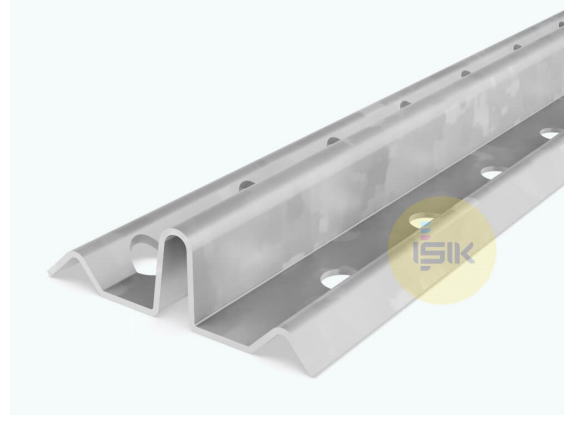

A1400 Sıva Altı Ano Profili

Ürün Çeşidi	Sıva Profilleri
Uygulama	İç Cephe Sıvaları
Ürün Tipi	Sıva Altı Ano Profili Delikli
Sıva Kalınlığı	6 mm
Malzeme	Alüminyum
Malzeme Kalınlığı	0,40 mm
Kanatlar/ Uzunluk	20 mm
Yangına Tepki Sınıfı	A1 Sınıfı
Uzunluk Seçenekleri	220, 250, 260, 270, 275, 280, 300 cm

Art. No	Paketleme
A14009301	100 adet

Uyarılar

Bu teknik bilgi föyü daha önce yayınlananların yerine geçer. Işık Perde Rayları A.Ş., haber vermeksizin ürünlerde değişiklik yapma hakkını saklı tutar. Lütfen uygulama, montaj ve depolama uyarılarına uyun.