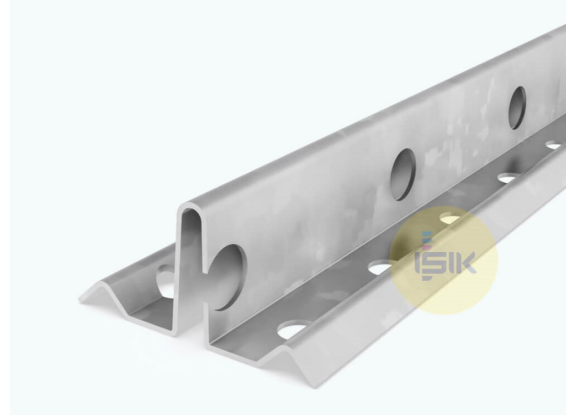

# A1410 Sıva Altı Ano Profili

<b>Ürün Çeşidi</b>	Sıva Profilleri
<b>Uygulama</b>	İç Cephe Sıvaları
<b>Ürün Tipi</b>	Sıva Altı Ano Profili Delikli
<b>Sıva Kalınlığı</b>	10 mm
<b>Malzeme</b>	Alüminyum
<b>Malzeme Kalınlığı</b>	0,40 mm
<b>Kanatlar/ Uzunluk</b>	20 mm
<b>Yangına Tepki Sınıfı</b>	A1 Sınıfı
<b>Uzunluk Seçenekleri</b>	220, 250, 260, 270, 275, 280, 300 cm