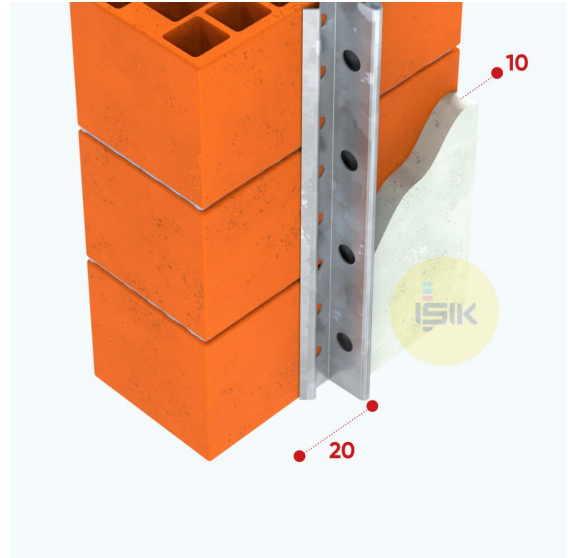

# A1410 Sıva Altı Ano Profili

<b>Ürün Çeşidi</b>	Sıva Profilleri
<b>Uygulama</b>	İç Cephe Sıvaları
<b>Ürün Tipi</b>	Sıva Altı Ano Profili Delikli
<b>Sıva Kalınlığı</b>	10 mm
<b>Malzeme</b>	Alüminyum
<b>Malzeme Kalınlığı</b>	0,40 mm
<b>Kanatlar/ Uzunluk</b>	20 mm
<b>Yangına Tepki Sınıfı</b>	A1 Sınıfı
<b>Uzunluk Seçenekleri</b>	220, 250, 260, 270, 275, 280, 300 cm