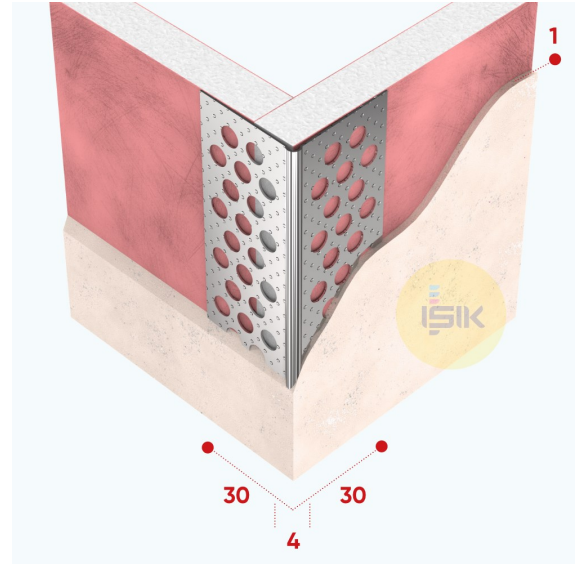

Teknik Bilgi Föyü

Belge No: TDS.A4001-93.TR

Revizyon No: 00

Sayfa: 1 of 1

A4001 Köşe Profili

| | |
|----------------------|--|
| Ürün Çeşidi | Alçı Levha |
| Uygulama | Alçı Esaslı Sıva |
| Ürün Tipi | Köşe Profili Delikli Tırtıklı Yüzey |
| Sıva Kalınlığı | 1 mm |
| Malzeme | Alüminyum |
| Malzeme Kalınlığı | 0,40 mm |
| Kanatlar/ Uzunluk | 30x30 mm |
| Standart | TS EN 14353 |
| Yangına Tepki Sınıfı | A1 Sınıfı |
| Referans PB | DOP.A4001.TR |
| Uzunluk Seçenekleri | 200, 250, 260, 270, 275, 280, 300 cm |

| | |
|-----------|-----------|
| Art. No | Paketleme |
| A40019305 | 25 adet |

Uyarılar

Bu teknik bilgi föyü daha önce yayınlananların yerine geçer. Işık Perde Rayları A.Ş., haber vermeksizin ürünlerde değişiklik yapma hakkını saklı tutar. Lütfen uygulama, montaj ve depolama uyarılarına uyun.