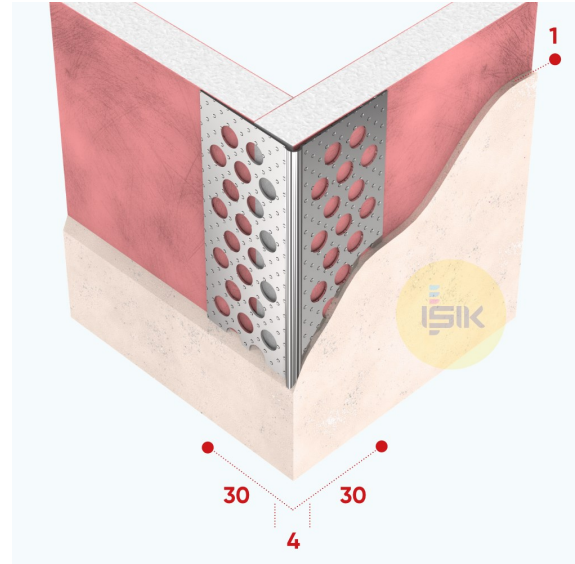

# A4001 Köşe Profili

Ürün Çeşidi	Alçı Levha
Uygulama	Alçı Esaslı Sıva
Ürün Tipi	Köşe Profili Delikli Tırtıklı Yüzey
Sıva Kalınlığı	1 mm
Malzeme	Alüminyum
Malzeme Kalınlığı	0,50 mm
Kanatlar/ Uzunluk	30x30 mm
Standart	TS EN 14353
Yangına Tepki Sınıfı	A1 Sınıfı
Referans PB	DOP.A4001.TR
Uzunluk Seçenekleri	200, 250, 260, 270, 275, 280, 300 cm