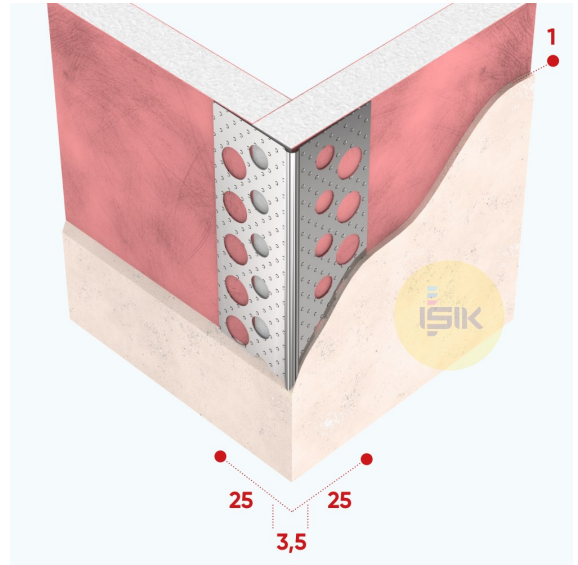

## A4011 Köşe Profili

Ürün Çeşidi	Alçı Levha
Uygulama	Alçı Esaslı Sıva
Ürün Tipi	Köşe Profili Delikli Tırtıklı Yüzey
Sıva Kalınlığı	1 mm
Malzeme	Alüminyum
Malzeme Kalınlığı	0,40 mm
Kanatlar/ Uzunluk	25x25 mm
Standart	TS EN 14353
Yangına Tepki Sınıfı	A1 Sınıfı
Referans PB	DOP.A4011.TR
Uzunluk Seçenekleri	200, 250, 260, 270, 275, 280, 300 cm