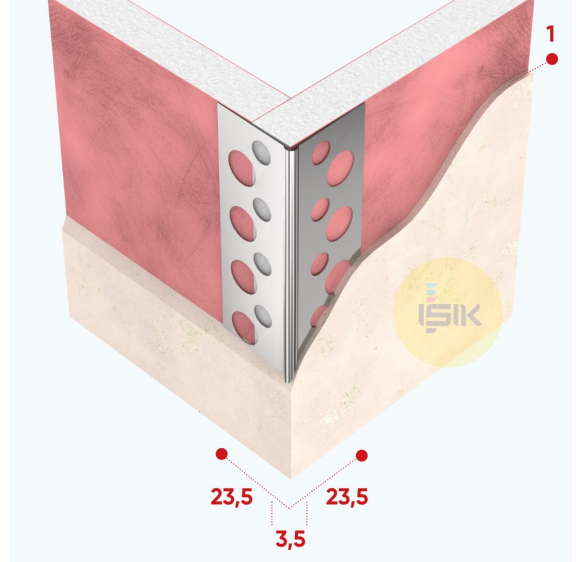

# A4020 Köşe Profili

Ürün Çeşidi	Alçı Levha
Uygulama	Alçı Esaslı Sıva
Ürün Tipi	Köşe Profili Delikli Düz Yüzey
Sıva Kalınlığı	1 mm
Malzeme	Alüminyum
Malzeme Kalınlığı	0,40 mm
Kanatlar/ Uzunluk	23,5x23,5 mm
Standart	TS EN 14353
Yangına Tepki Sınıfı	A1 Sınıfı
Referans PB	DOP.GA020.TR
Uzunluk Seçenekleri	200, 250, 260, 270, 275, 280, 300 cm