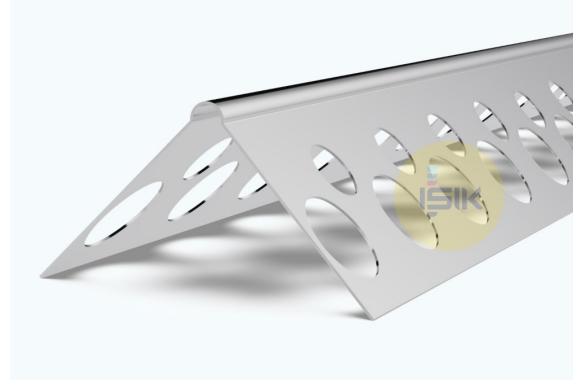

# A4020 Köşe Profili

Ürün Çeşidi	Alçı Levha
Uygulama	Alçı Esaslı Sıva
Ürün Tipi	Köşe Profili Delikli Düz Yüzey
Sıva Kalınlığı	1 mm
Malzeme	Alüminyum
Malzeme Kalınlığı	0,40 mm
Kanatlar/ Uzunluk	23,5x23,5 mm
Standart	TS EN 14353
Yangına Tepki Sınıfı	A1 Sınıfı
Referans PB	DOP.GA020.TR
Uzunluk Seçenekleri	200, 250, 260, 270, 275, 280, 300 cm