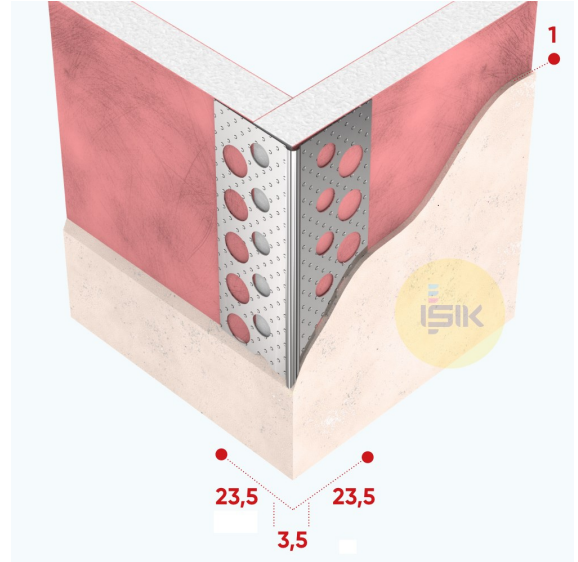

A4021 Köşe Profili

Ürün Çeşidi	Alçı Levha
Uygulama	Alçı Esaslı Sıva
Ürün Tipi	Köşe Profili Delikli Tırtıklı Yüzey
Sıva Kalınlığı	1 mm
Malzeme	Alüminyum
Malzeme Kalınlığı	0,40 mm
Kanatlar/ Uzunluk	23,5x23,5 mm
Standart	TS EN 14353
Yangına Tepki Sınıfı	A1 Sınıfı
Referans PB	DOP.A4021.TR
Uzunluk Seçenekleri	200, 250, 260, 270, 275, 280, 300 cm

Art. No	Paketleme
A40219300	50 adet
A40219301	100 adet
A40219302	200 adet

Uyarılar

Bu teknik bilgi föyü daha önce yayınlananların yerine geçer. Işık Perde Rayları A.Ş., haber vermeksizin ürünlerde değişiklik yapma hakkını saklı tutar. Lütfen uygulama, montaj ve depolama uyarılarına uyun.