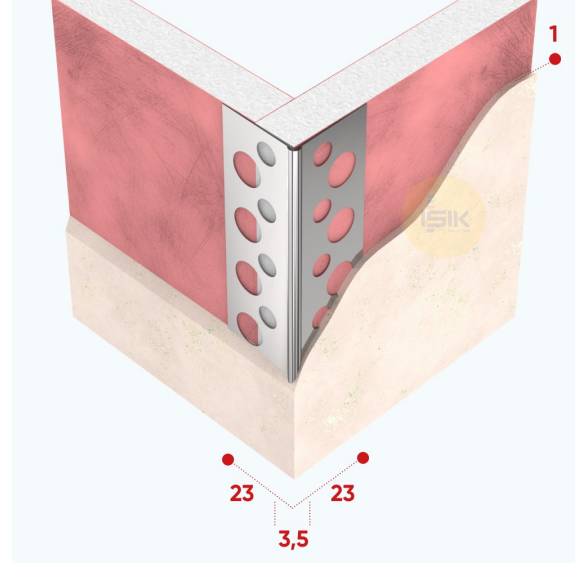

A4030 Köşe Profili

Ürün Çeşidi	Alçı Levha
Uygulama	Alçı Esaslı Sıva
Ürün Tipi	Köşe Profili Delikli Düz Yüzey
Sıva Kalınlığı	1 mm
Malzeme	Alüminyum
Malzeme Kalınlığı	0,35 mm
Kanatlar/ Uzunluk	23x23 mm
Yangına Tepki Sınıfı	A1 Sınıfı
Uzunluk Seçenekleri	200, 250, 260, 270, 275, 280, 300 cm

Art. No	Paketleme
A40309200	50 adet
A40309201	100 adet
A40309202	200 adet
A40309205	50 adet

Uyarılar

Bu teknik bilgi föyü daha önce yayınlananların yerine geçer. Işık Perde Rayları A.Ş., haber vermeksizin ürünlerde değişiklik yapma hakkını saklı tutar. Lütfen uygulama, montaj ve depolama uyarılarına uyun.