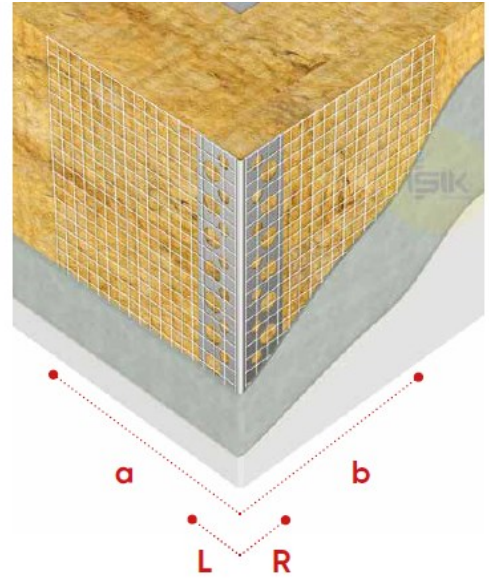

Teknik Bilgi Föyü

Belge No: TDS.AC110-4.TR

Revizyon No: 00

Sayfa: 1 of 1

AC110 Fileli Köşe Profili

Ürün Çeşidi	Dış Cephe Isı Yalıtım Sistemleri
Ürün Tipi	Fileli Alüminyum Köşe Profili
Malzeme	Alüminyum
Malzeme Rengi	0, mm
Köşe Profili Kanatları	23x23 mm
File Rengi	Beyaz
File Ağırlığı	110 g/m ²
Uzunluk Seçenekleri	250 cm

Art. No	File Ölçüleri (axb)	Paketleme
AC11043N8	10x15 cm	50 adet
AC11044N8	10x10 cm	50 adet
AC11045N8	8x12 cm	50 adet

Uyarılar

Bu teknik bilgi föyü daha önce yayınlananların yerine geçer. Işık Perde Rayları A.Ş., haber vermeksizin ürünlerde değişiklik yapma hakkını saklı tutar. Lütfen uygulama, montaj ve depolama uyarılarına uyun.