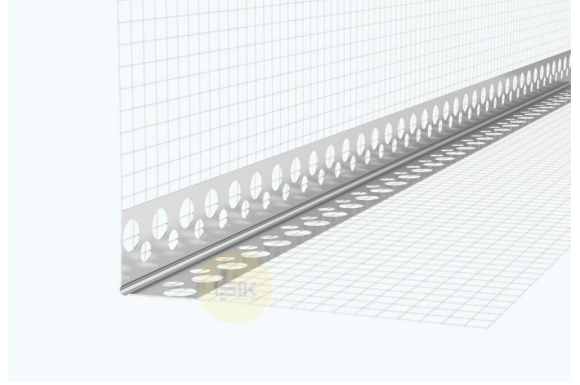

Teknik Bilgi Föyü

Belge No: TDS.AC110-4.TR

Revizyon No: 00

Sayfa: 1 of 1

AC110 Fileli Köşe Profili

Ürün Çeşidi	Dış Cephe Isı Yalıtım Sistemleri
Ürün Tipi	Fileli Alüminyum Köşe Profili
Malzeme	Alüminyum
Malzeme Rengi	0, mm
Köşe Profili Kanatları	23x23 mm
File Rengi	Beyaz
File Ağırlığı	110 g/m ²
Uzunluk Seçenekleri	250 cm

Art. No	File Ölçüleri (axb)	Paketleme
AC11043N8	10x15 cm	50 adet
AC11044N8	10x10 cm	50 adet
AC11045N8	8x12 cm	50 adet

Uyarılar

Bu teknik bilgi föyü daha önce yayınlananların yerine geçer. Işık Perde Rayları A.Ş., haber vermeksizin ürünlerde değişiklik yapma hakkını saklı tutar. Lütfen uygulama, montaj ve depolama uyarılarına uyun.