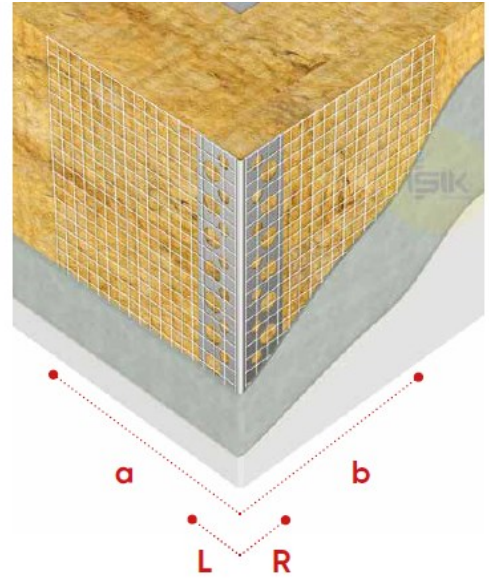

Teknik Bilgi Föyü

Belge No: TDS.AC110-8.TR

Revizyon No: 00

Sayfa: 1 of 1

AC110 Fileli Köşe Profili

Ürün Çeşidi	Dış Cephe Isı Yalıtım Sistemleri
Ürün Tipi	Fileli Alüminyum Köşe Profili
Malzeme	Alüminyum
Malzeme Rengi	0,28 mm
Köşe Profili Kanatları	19x19 mm
File Rengi	Beyaz
File Ağırlığı	110 g/m ²
Uzunluk Seçenekleri	250 cm

Art. No	File Ölçüleri (axb)	Paketleme
AC11084N8	10x10 cm	50 adet
AC11086N8	8x8 cm	50 adet

Uyarılar

Bu teknik bilgi föyü daha önce yayınlananların yerine geçer. Işık Perde Rayları A.Ş., haber vermeksizin ürünlerde değişiklik yapma hakkını saklı tutar. Lütfen uygulama, montaj ve depolama uyarılarına uyun.