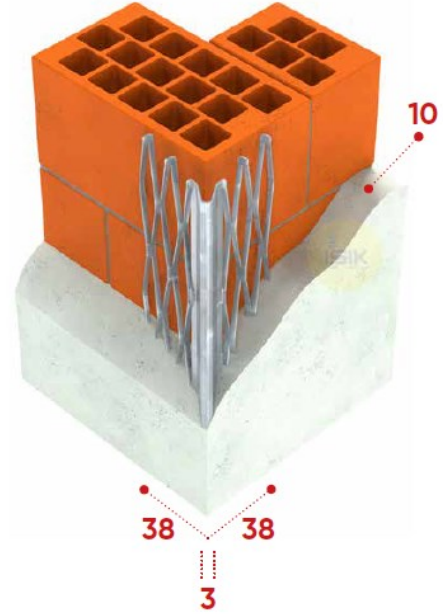

G1010 Köşe Profili

Ürün Çeşidi	Sıva Profilleri
Uygulama	İç Cephe Sıvaları
Ürün Tipi	Köşe Profili
	5 Baklava
Sıva Kalınlığı	10 mm
Malzeme	Galvaniz Sac DX51D+Z to EN 10142
Kaplama/ Son Kat Rengi	60 g /m ³ Çinko Kaplama
Malzeme Kalınlığı	0,35 mm
Kanatlar/ Uzunluk	38x38 mm
Yangına Tepki Sınıfı	A1 Sınıfı
Uzunluk Seçenekleri	150, 160, 180, 200, 220, 225, 240, 250, 260, 270, 275, 280, 300 cm

Art. No	Paketleme
G10100200	25 adet
G10100202	50 adet

Uyarılar

Bu teknik bilgi föyü daha önce yayınlananların yerine geçer. Işık Perde Rayları A.Ş., haber vermeksizin ürünlerde değişiklik yapma hakkını saklı tutar. Lütfen uygulama, montaj ve depolama uyarılarına uyun.