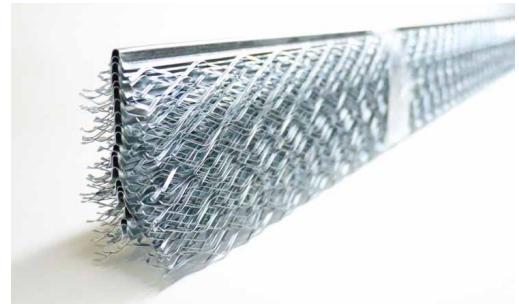

G1010 Köşe Profili

Ürün Çeşidi	Sıva Profilleri
Uygulama	İç Cephe Sıvaları
Ürün Tipi	Köşe Profili
	5 Baklava
Sıva Kalınlığı	10 mm
Malzeme	Galvaniz Sac DX51D+Z to EN 10142
Kaplama/ Son Kat Rengi	60 g /m ³ Çinko Kaplama
Malzeme Kalınlığı	0,35 mm
Kanatlar/ Uzunluk	38x38 mm
Yangına Tepki Sınıfı	A1 Sınıfı
Uzunluk Seçenekleri	150, 160, 180, 200, 220, 225, 240, 250, 260, 270, 275, 280, 300 cm

Art. No	Paketleme
G10100200	25 adet
G10100202	50 adet

Uyarılar

Bu teknik bilgi föyü daha önce yayınlananların yerine geçer. Işık Perde Rayları A.Ş., haber vermeksizin ürünlerde değişiklik yapma hakkını saklı tutar. Lütfen uygulama, montaj ve depolama uyarılarına uyun.