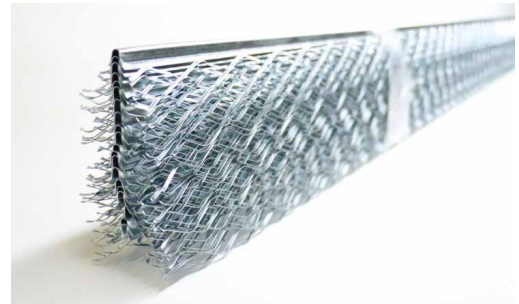

G1040 Köşe Profili

Ürün Çeşidi	Sıva Profilleri
Uygulama	İç Cephe Sıvaları
Ürün Tipi	Köşe Profili
	6 Baklava
Sıva Kalınlığı	12 mm
Malzeme	Galvaniz Sac
	DX51D+Z to EN 10142
Kaplama/ Son Kat Rengi	275 g /m ³ Çinko Kaplama
Malzeme Kalınlığı	0,50 mm
Kanatlar/ Uzunluk	46x46 mm
Standart	TS EN 13658-1
Yangına Tepki Sınıfı	A1 Sınıfı
Referans PB	DOP.G1040.TR
Uzunluk Seçenekleri	250, 260, 270, 275, 280, 300 cm

Art. No	Paketleme
G10405500	25 adet
G10405501	50 adet

Uyarılar

Bu teknik bilgi föyü daha önce yayınlananların yerine geçer. Işık Perde Rayları A.Ş., haber vermeksizin ürünlerde değişiklik yapma hakkını saklı tutar. Lütfen uygulama, montaj ve depolama uyarılarına uyun.