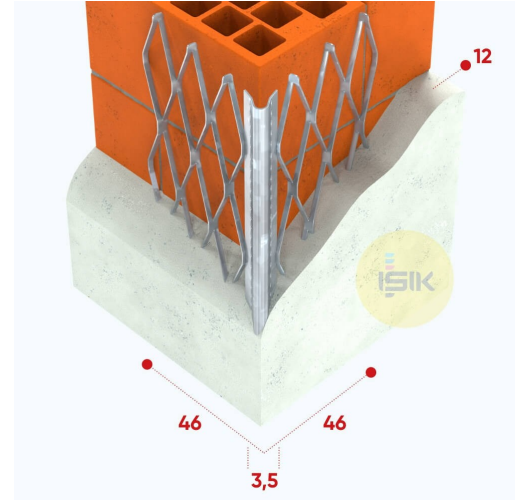

G1040 Köşe Profili

Ürün Çeşidi	Sıva Profilleri
Uygulama	İç Cephe Sıvaları
Ürün Tipi	Köşe Profili
	6 Baklava
Sıva Kalınlığı	12 mm
Malzeme	Galvaniz Sac
	DX51D+Z to EN 10142
Kaplama/ Son Kat Rengi	275 g /m ³ Çinko Kaplama
Malzeme Kalınlığı	0,50 mm
Kanatlar/ Uzunluk	46x46 mm
Standart	TS EN 13658-1
Yangına Tepki Sınıfı	A1 Sınıfı
Referans PB	DOP.G1040.TR
Uzunluk Seçenekleri	250, 260, 270, 275, 280, 300 cm

Art. No	Paketleme
G10405500	25 adet
G10405501	50 adet

Uyarılar

Bu teknik bilgi föyü daha önce yayınlananların yerine geçer. Işık Perde Rayları A.Ş., haber vermeksizin ürünlerde değişiklik yapma hakkını saklı tutar. Lütfen uygulama, montaj ve depolama uyarılarına uyun.