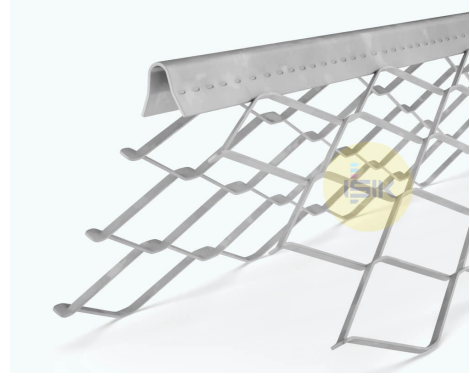

G1040 Köşe Profili

Ürün Çeşidi	Sıva Profilleri
Uygulama	İç Cephe Sıvaları
Ürün Tipi	Köşe Profili
	6 Baklava
Sıva Kalınlığı	12 mm
Malzeme	Galvaniz Sac
	DX51D+Z to EN 10142
Kaplama/ Son Kat Rengi	275 g /m ³ Çinko Kaplama
Malzeme Kalınlığı	0,50 mm
Kanatlar/ Uzunluk	46x46 mm
Standart	TS EN 13658-1
Yangına Tepki Sınıfı	A1 Sınıfı
Referans PB	DOP.G1040.TR
Uzunluk Seçenekleri	250, 260, 270, 275, 280, 300 cm

Art. No	Paketleme
G10405500	25 adet
G10405501	50 adet

Uyarılar

Bu teknik bilgi föyü daha önce yayınlananların yerine geçer. Işık Perde Rayları A.Ş., haber vermeksizin ürünlerde değişiklik yapma hakkını saklı tutar. Lütfen uygulama, montaj ve depolama uyarılarına uyun.