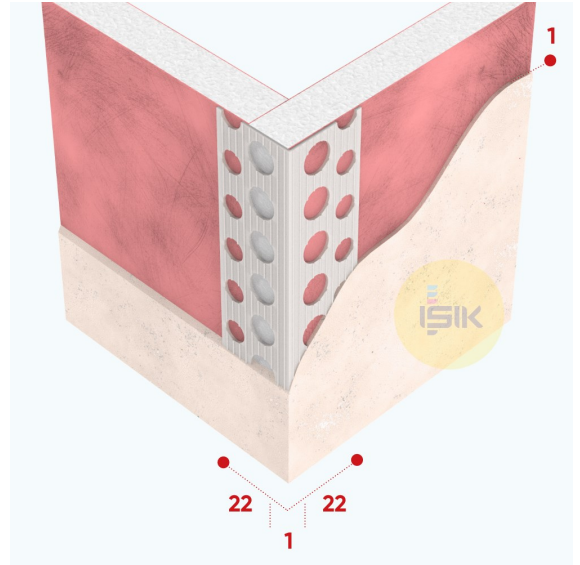

P4031 Köşe Profili

Ürün Çeşidi	Sıva Profilleri
Uygulama	Alçı Esaslı Sıva
Ürün Tipi	Köşe Profili Keskin Kenar
Sıva Kalınlığı	1 mm
Malzeme	PVCu
Malzeme Rengi	Beyaz
Malzeme Ağırlığı	52 ± 2 g/m
Kanatlar/ Uzunluk	22x22 mm
Yangına Tepki Sınıfı	E Sınıfı
Uzunluk Seçenekleri	250, 260, 270, 275, 280, 300 cm

Art. No	Paketleme
P403100W0	100 adet
P403100W8	100 adet

Uyarılar

Bu teknik bilgi föyü daha önce yayınlananların yerine geçer. Işık Perde Rayları A.Ş., haber vermeksizin ürünlerde değişiklik yapma hakkını saklı tutar. Lütfen uygulama, montaj ve depolama uyarılarına uyun.