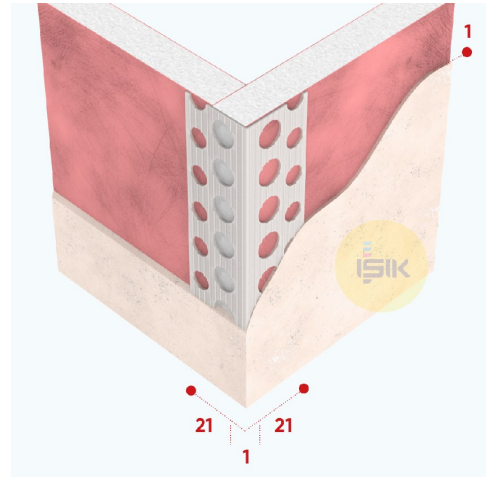

# P4032 Köşe Profili

<b>Ürün Çeşidi</b>	Sıva Profilleri
<b>Uygulama</b>	Alçı Esaslı Sıva
<b>Ürün Tipi</b>	Köşe Profili Keskin Kenar
<b>Sıva Kalınlığı</b>	1 mm
<b>Malzeme</b>	PVCu
<b>Malzeme Rengi</b>	Beyaz
<b>Malzeme Ağırlığı</b>	45 ± 2 g/m
<b>Kanatlar/ Uzunluk</b>	21x21 mm
<b>Yangına Tepki Sınıfı</b>	E Sınıfı
<b>Uzunluk Seçenekleri</b>	250, 260, 270, 275, 280, 300 cm