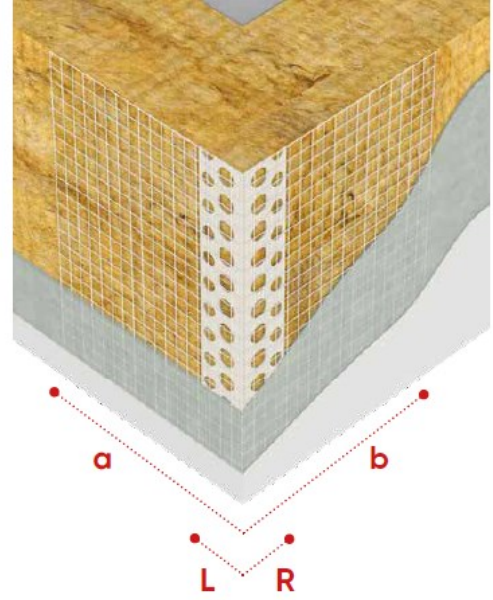

# PC075 Fileli Köşe Profili

Ürün Çeşidi	Dış Cephe Isı Yalıtım Sistemleri
Ürün Tipi	Fileli PVCu Köşe Profili
Malzeme	PVCu
Malzeme Rengi	Beyaz
Köşe Profili Kanatları	19x19 mm
File Rengi	Beyaz
File Ağırlığı	75 g/m <sup>2</sup>
File Ölçüleri (axb)	10x15 cm
Uzunluk Seçenekleri	200, 250 ,300 cm