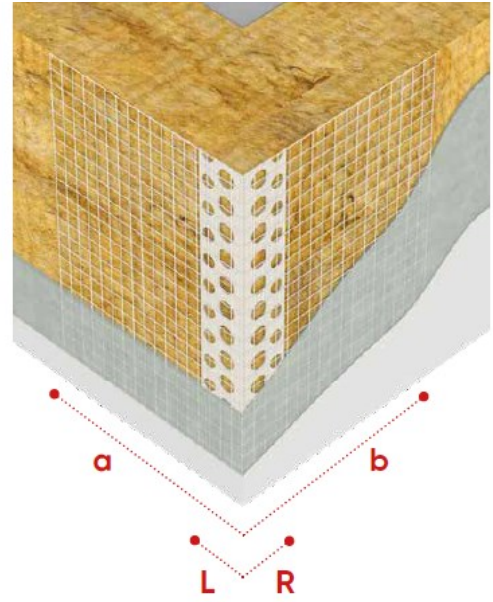

Teknik Bilgi Föyü

Belge No: TDS.PC110.TR

Revizyon No: 00

Sayfa: 1 of 1

PC110 Fileli Köşe Profili

Ürün Çeşidi	Dış Cephe Isı yalıtım Sistemleri
Ürün Tipi	Fileli PVCu Köşe Profili
Malzeme	PVCu
Malzeme Rengi	Beyaz
Köşe Profili Kanatları	23x23 mm
File Rengi	Beyaz
File Ağırlığı	110 g/m ²
Uzunluk Seçenekleri	200, 250 ,300 cm

Art. No	PC11044W8	PC11044W1	PC11045W8	PC11064W1
Köşe Profili Kanatları(LxR)	23x23 mm	23x23 mm	10x15 cm	21x21 mm
File Ölçüleri (axb)	10x15 cm	10x15 cm	10x10 cm	8x12 cm
Profil Ağırlığı	55±2 g/m	55±2 g/m	55±2 g/m	45±2 g/m
Paketleme	50 adet	50 adet	50 adet	50 adet