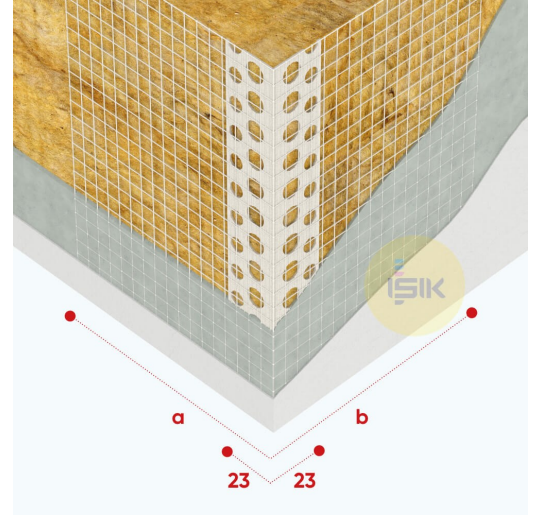

# PC145 Fileli Köşe Profili

<b>Product Range</b>	Dış Cephe Isı Yalıtım Sistemleri
<b>Product Type</b>	Fileli PVCu Köşe Profili
<b>Material</b>	PVCu
<b>Material Color</b>	Beyaz
<b>Corner Bead Wings</b>	23x23 mm
<b>Profile Weight</b>	55±2 g/m
<b>Mesh Colour</b>	Beyaz
<b>Mesh Weight</b>	145 g/m <sup>2</sup>
<b>Length Options</b>	200, 250 ,300 cm